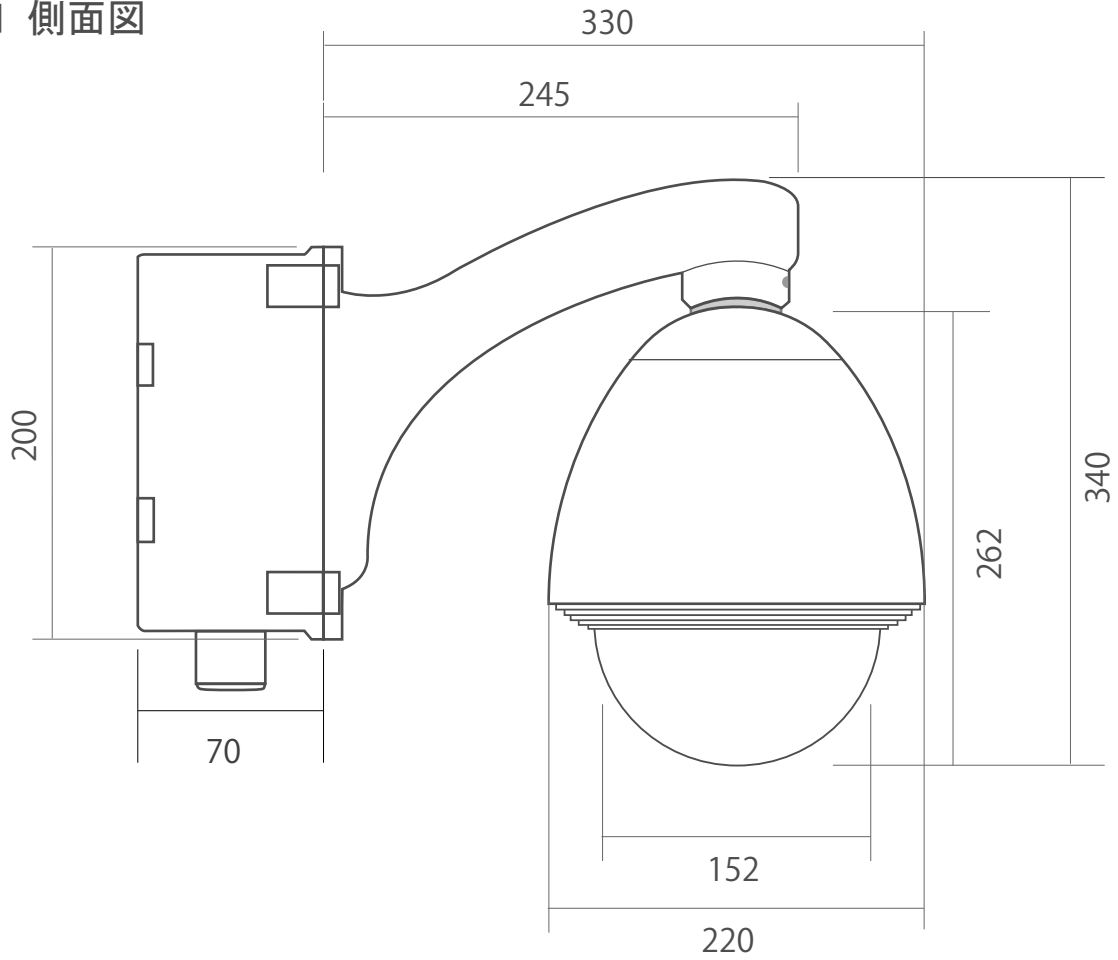

■ E120D 承認図

■ 側面図

■ 電源ボックス部

ネクステージ 株式会社

DRAWING NO.		TITLE	
ISSUED	SCALE	MODEL	E120D
MATERIAL			
DESIGNED	CHECKED	APPROVED	2014.08.04