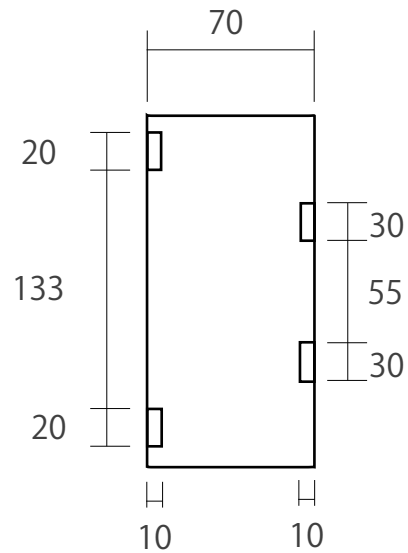

■ E120D 承認図

■ 側面図

■ 電源ボックス部

ネクステージ 株式会社

DRAWING NO.		TITLE	
ISSUED	SCALE	MODEL	E120D
MATERIAL			
DESIGNED	CHECKED	APPROVED	2014.08.04