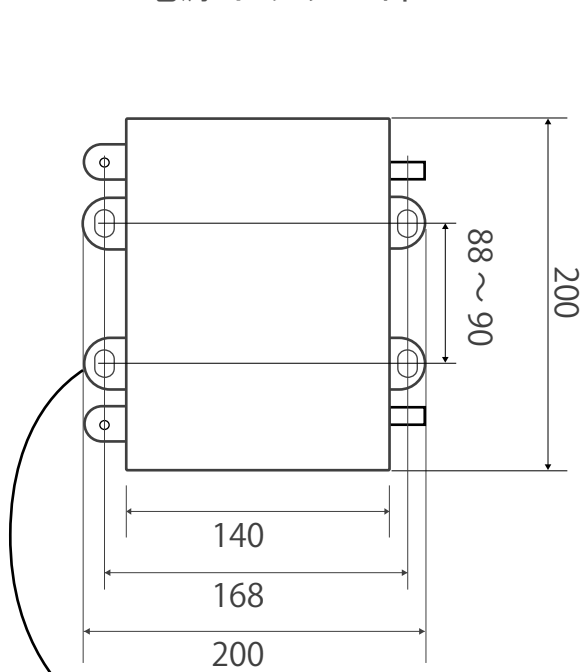

■ E120D 承認図

■ 側面図

■ 電源ボックス部

ネクステージ 株式会社

DRAWING NO.		TITLE	
ISSUED	SCALE	MODEL	E120D
MATERIAL			
DESIGNED	CHECKED	APPROVED	2014.08.04