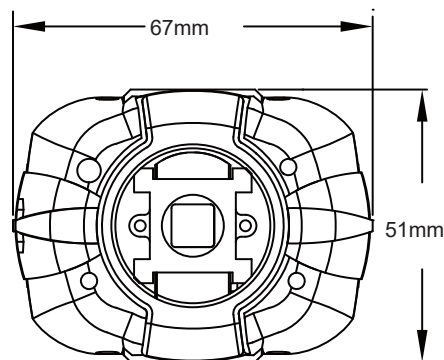

AHD-SD07G

GPS 自動時刻補正付 SD カード記録型 街頭防犯システム

有効画素数	240万画素
映像信号方式 / 映像出力	NTSC 方式 / 1.0Vp-p 75 Ω
解像度 / S/N 比	水平1280TV 本 / 52dB (AGC OFF)
最低照度	0.1Lux F1.2
イメージセンサー	1/2.8" 2.4MP SONY IMX322
ホワイトバランス	ATW / AWB / AWC → SET / マニュアル / 室内 / 屋外
電子シャッター	1/30,1/60,FLK,1/240,1/480,1/1000,1/2000,1/5000,1/10000,1/50000 x2,x4,x6,x8,x10,x15,x20,x25,x30,AUTO
ゲインコントロール	AGC: Level Setting (0~15)
デジタルワイドダイナミック	ON / OFF / AUTO
シャープネス	オート(0~10)
プライバシー	OFF / ON(エリア4ヶ所)
映像反転	OFF / ミラー / V-FLIP / 回転
逆光補正	OFF / BLC / HSBLC
フリッカーレス	あり
DNR	2DNR / 3DNR
レンズ	別売
OSD メニュー	上, 下, 左, 右カーソルボタン, SETボタン
OSD メニュー言語	英語 (全12ヶ言語)
録画メディア	SD カード 1GB~32GB(SDHC), 64GB~128GB(SDXC)
解像度	960x480,1920x1080
動体検知	範囲及び感度設定可
再生	再生, 早送り, コマ送り, 早戻し, コマ戻し, 一時停止
スピード(再生時)	x1,x2,x4,x8,x16,x32
圧縮方式	H.264
録画解像度	1920x1080, 1280x720, 640x480, 1,2,4,10,15,20,25,(30※1080P未満のみ)
録画品質	3段階
ビデオ出力	1CH CVBS out
録画モード	手動 / 動体検知 / スケジュール
赤外線リモコン	あり
電源/消費電力	DC12V ±10% / 340mA(昼) 最大6W
動作可能温度 / 湿度	-10°C~50°C / 90%以下
外形寸法 / 重量	67(幅)×51(高)×124(奥)mm / 約220g