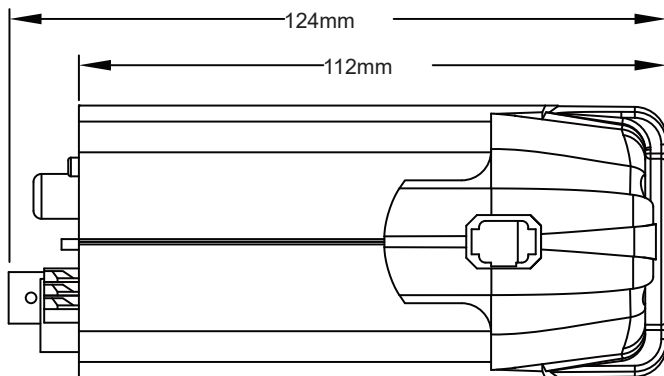

AHD-SD07G

GPS 自動時刻補正付 SD カード記録型 街頭防犯システム

有効画素数	240万画素
映像信号方式 / 映像出力	NTSC 方式 / 1.0Vp-p 75 Ω
解像度 / S/N 比	水平1280TV 本 / 52dB (AGC OFF)
最低照度	0.1Lux F1.2
イメージセンサー	1/2.8" 2.4MP SONY IMX322
ホワイトバランス	ATW / AWB / AWC → SET / マニュアル / 室内 / 屋外
電子シャッター	1/30,1/60,FLK,1/240,1/480,1/1000,1/2000,1/5000,1/10000,1/50000 x2,x4,x6,x8,x10,x15,x20,x25,x30,AUTO
ゲインコントロール	AGC: Level Setting (0~15)
デジタルワイドダイナミック	ON / OFF / AUTO
シャープネス	オート(0~10)
プライバシー	OFF / ON(エリア4ヶ所)
映像反転	OFF / ミラー / V-FLIP / 回転
逆光補正	OFF / BLC / HSBLC
フリッカーレス	あり
DNR	2DNR / 3DNR
レンズ	別売
OSD メニュー	上, 下, 左, 右カーソルボタン, SETボタン
OSD メニュー言語	英語 (全12ヶ言語)
録画メディア	SD カード 1GB~32GB(SDHC), 64GB~128GB(SDXC)
解像度	960x480,1920x1080
動体検知	範囲及び感度設定可
再生	再生, 早送り, コマ送り, 早戻し, コマ戻し, 一時停止
スピード(再生時)	x1,x2,x4,x8,x16,x32
圧縮方式	H.264
録画解像度	1920x1080, 1280x720, 640x480, 1,2,4,10,15,20,25,(30※1080P未満のみ)
録画品質	3段階
ビデオ出力	1CH CVBS out
録画モード	手動 / 動体検知 / スケジュール
赤外線リモコン	あり
電源/消費電力	DC12V ±10% / 340mA(昼) 最大6W
動作可能温度 / 湿度	-10°C~50°C / 90%以下
外形寸法 / 重量	67(幅)×51(高)×124(奥)mm / 約220g