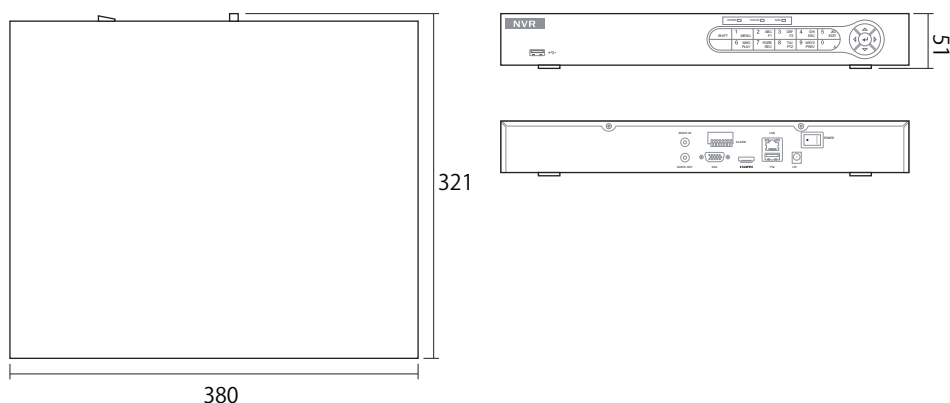

NVR608N / 616N

H.265 最大 12 メガピクセル 大容量ネットワークレコーダー

	8CH NVR608N	16CH NVR616N
IPビデオ入力	8CH/最大12メガピクセル	16CH/最大12メガピクセル
2WAYオーディオ	1-ch, RCA (2.0 Vp-p, 1kΩ)	
入力帯域幅	80 Mbps	160 Mbps
出力帯域幅	256 Mbps	
リモート接続	128	
録画解像度	12MP/8MP/6MP/5MP/4MP/3MP/1080p/UXGA/720p/VGA/4CIF/DCIF/2CIF/CIF/QCIF	
HDMI出力解像度	4K(3840×2160)/60Hz, 4K(3840×2160)/30Hz, 2K(2560×1440)/60Hz, 1920×1080p/60Hz, 1600×1200/60Hz, 1280×1024/60Hz, 1280×720/60Hz, 1024×768/60Hz	
VGA出力解像度	1920×1080p/60Hz, 1280×1024/60Hz, 1280×720/60Hz, 1024×768/60Hz	
オーディオ出力	1-ch, RCA (Linear, 1kΩ)	
デコーディングフォーマット	H.265/H.264/H.264+/MPEG4	
ライブビュー再生解像度	12MP/8MP/6MP/5MP/4MP/3MP/1080p/UXGA/720p/VGA/4CIF/DCIF/2CIF/CIF/QCIF	
同時再生	8CH	16CH
キャパシティ	2-ch@4K, or 8-ch@1080p	4-ch@4K, or 16-ch@1080p
SATA	SATAインターフェイスx2	
容量	HDD(2TB)x1標準搭載(最大12TB(6TBx2)まで増設可能)	
ネットワーク・インターフェイス	RJ-45x1 10/100/1000Mbps(自動認識)	
USBインターフェイス	Front panel:1×USB2.0, Rear panel:1×USB3.0	
アラーム入/出力	4/1	
電源 / 消費電力	DC12V(専用ACアダプター付属) / 最大40W	
動作可能温度 / 湿度	-10°C~+55°C / 10%~90%	
外形寸法 / 重量	幅:380x高:51x奥:321mm / 約2.4kg(標準HDD2TB装着時)	