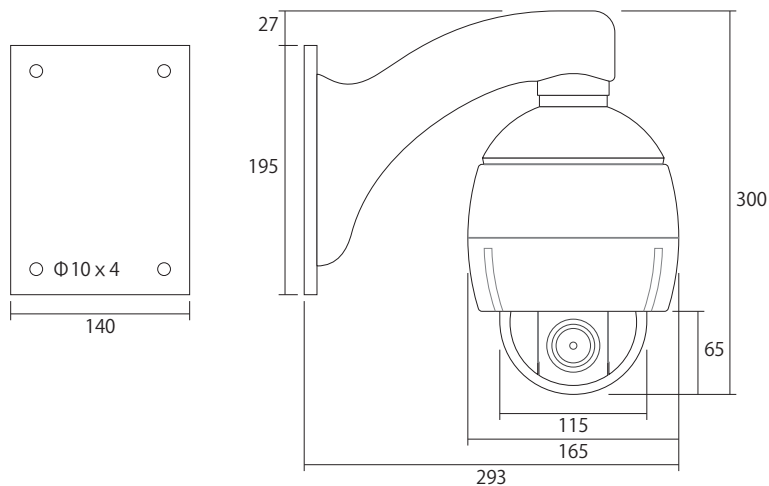

IPC-505DH

屋外防滴防塵 光学5倍 2.0MP
PTZ ネットワークカメラ

イメージセンサー	1/2.9 インチ プログレッシブスキャンCMOS
解像度	1920(H)×1080(V)
最低被写体照度	カラー 0.03Lux
シャッタースピード	自動、手動(1 ~ 1/100,000)
ホワイトバランス	自動、手動
デイナイト	IR カットフィルタ方式
ワイドダイナミックレンジ	D-WDR
赤外線 / 照射距離	なし
アイリス	自動
焦点距離	2.7 ~ 13.5mm
パン / チルト	0° ~ 350° / 0° ~ 90°
パン / チルトスピード	0.1°/s ~ 60°/s(手動)50°/s(プリセット) / 0.1°/s ~ 50°/s(手動)50°/s(プリセット)
プリセット登録数	1024 箇所
ホームポジション	設定可能
画像圧縮方式	Ultra265 / H.265 / H.264 / MJPEG
フレームレート	30fps(1920×1080)
映像設定	HLC、BLC、プライバシーマスク、モーション検知、デフォグ、映像反転、2D/3DDNR
集音マイク	なし
メインストリーム	1920×1080
サブストリーム	1920×1080 / 1280×720 / 720×576 / 720×240 / 640×360 / 320×288
サードストリーム	720×576 / 720×240 / 640×360 / 320×288
ネットワーク	RJ-45 10/100Base
互換性	ONVIF(Profile S, Profile G) / API
プロトコル	Pv4, IGMP, ICMP, ARP, TCP, UDP, DHCP, PPPoE, RTP, RTSP, RTCP, DNS, DDNS, NTP, FTP, UPnP, HTTP, HTTPS, SMTP, 802.1x, SNMP, SSL, TLS
防水防塵等級	IP66相当
カバー材質	ポリカーボネート製(クリア)
カバー仕様	親水コーティング塗布あり(有機ケイ素化合物)
ファン&ヒーター	なし
POE対応	あり
電源端子	DC ジャック(DC12V 用)、PoE(RJ-45)
動作温度、湿度	-10℃ ~ 50℃、10% ~ 95% (結露無きこと)
電源 / 消費電力	DC12V PoE(IEEE 802.3af) / 12W
外形寸法 / 質量	(幅)165×(高)300×(奥)293mm / 約2000g
付属品	ビス一式、専用レンチ