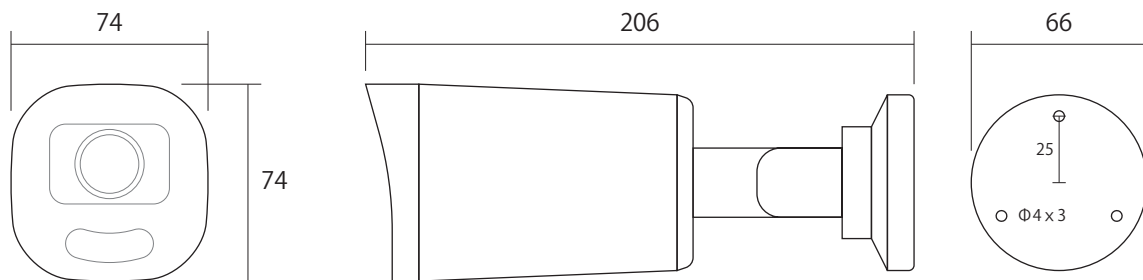

IPC-232EVST

2.0MP POE 対応 赤外線防滴 電動バリフォーカル 小型スーパースターライトカメラ

イメージセンサー	1/2.7 インチプログレッシブスキャンCMOS
スキャンシステム	プログレッシブスキャン
解像度	1920X1080(1080P) 他
最低照度	0.005LUX (OLUX ※IR ON 時)
レンズ	メガピクセル対応2.8-12mm
S/N比	56db
赤外線照射距離	50m
デイナイト	オートスイッチ付 赤外線カットフィルター(ICR)
電子シャッター	1~1/100,000秒
ビデオ出力	RJ45 10-100BASE
ホワイトバランス	あり オート/屋外/微調整/ナトリウムランプ/ロック/オート2
IR カットフィルター	あり
プライバシーマスク	あり
WDR	あり WDR120dB
SENCE-UP	あり
OSD	あり
DNR	2D/3D DNR
逆光補正	あり
曇り除去	デジタルデフォグ
音声	あり(内蔵)
ONVIF	—
デジタルI/O	なし
ストリーミング	2ストリーム
プロトコル	IPv4,IGMP, ICMP, ARP, TCP, UDP, DHCP, PPPoE, RTP, RTSP, RTCP, DNS DDNS, NTP, FTP, UPnP, HTTP, HTTPS, SMTP, 802.1X, SNMP, QoS
セキュリティ	パスワード認証あり
推奨録画装置	NVR300 series
保護等級	IP67
動体検知	あり
POE対応	あり
日本語メニュー	あり
消費電流	最大8.5W
動作可能温度	-30℃~60℃ / 10%~95% (結露無きこと)
外形寸法/重量	74(W)×74(H)×206(D)mm / 約540g