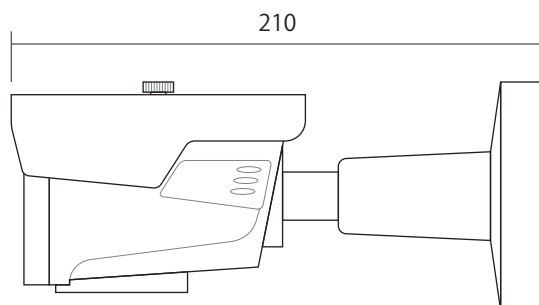

HDC-090

EX-SDI / HD-SDI 2.0MP 6in1 対応 屋外防滴 赤外線暗視カメラ

イメージセンサー	1/2.8" SONY Starvis Back illuminated CMOS Image sensor
スキャンシステム	プログレッシブスキャン
出力モード	AHD/TVI:5M@20fps/12.5fps, 4M@30fps, 2M@30fps, CVI:4M@30fps, 2M@30fps, EX-SDI:4M/2M@30fps/25fps, 2M@60fps/50fps, 2M30fps/25fps, 720P@60fps/50fps, 720P@30fps/25fps, HD-SDI:2M@30fps/25fps, 720P@30fps/25fps, CVBS
解像度	HD-SDI:1920x1080(1080P) / AHD他 5M(2592x1944) 4M(2560x1440), CVBS
最低照度	0.005 LUX / 0 LUX (IR ON時)F値1.2
レンズ	メガピクセル 2.8-12.0mm
S/N比	60dB
赤外線照射距離	約40M (LED 6球)
デイナイト	Auto/EXT/Color/BW
電子シャッター	1/30~1/30000 FLK
ビデオ出力	BNCX2 (HD-SDI / AHD他)
ホワイトバランス	あり
IR カットフィルター	あり
プライバシーマスク	あり(14箇所)
WDR	あり
SENCE-UP	あり
OSD	あり(底面)
DNR	OFF / LOW / MIDDLE / HIGH
逆光補正	HLC / BLC / OFF
曇り除去	ON / OFF
ゲインコントロール	20
最大伝送距離(SDI)	同軸ケーブル 5CFB:100m
保護等級	IP67
動体検知	あり(3箇所)
カメラタイトル	なし
デジタルズーム	なし
消費電流	—
動作可能温度	温度:-10℃~+50℃ / 湿度95%RH
外形寸法/重量	90(幅)X90(高)X210(奥)mm / 約680g