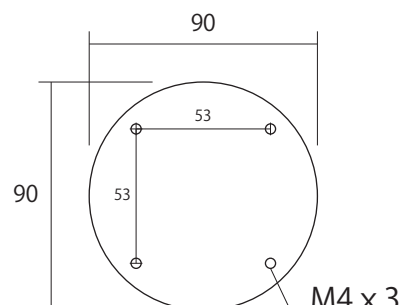

HDC-090

EX-SDI / HD-SDI 2.0MP 6in1 対応 屋外防滴 赤外線暗視カメラ

イメージセンサー	1/2.8" SONY Starvis Back illuminated CMOS Image sensor
スキャンシステム	プログレッシブスキャン
出力モード	AHD/TVI:5M@20fps/12.5fps, 4M@30fps, 2M@30fps, CVI:4M@30fps, 2M@30fps, EX-SDI:4M/2M@30fps/25fps, 2M@60fps/50fps, 2M30fps/25fps, 720P@60fps/50fps, 720P@30fps/25fps, HD-SDI:2M@30fps/25fps, 720P@30fps/25fps, CVBS
解像度	HD-SDI:1920x1080(1080P) / AHD他 5M(2592x1944) 4M(2560x1440), CVBS
最低照度	0.005 LUX / 0 LUX (IR ON時)F値1.2
レンズ	メガピクセル 2.8-12.0mm
S/N比	60dB
赤外線照射距離	約40M (LED 6球)
デイナイト	Auto/EXT/Color/BW
電子シャッター	1/30~1/30000 FLK
ビデオ出力	BNCX2 (HD-SDI / AHD他)
ホワイトバランス	あり
IR カットフィルター	あり
プライバシーマスク	あり(14箇所)
WDR	あり
SENCE-UP	あり
OSD	あり(底面)
DNR	OFF / LOW / MIDDLE / HIGH
逆光補正	HLC / BLC / OFF
曇り除去	ON / OFF
ゲインコントロール	20
最大伝送距離(SDI)	同軸ケーブル 5CFB:100m
保護等級	IP67
動体検知	あり(3箇所)
カメラタイトル	なし
デジタルズーム	なし
消費電流	—
動作可能温度	温度:-10℃~+50℃ / 湿度95%RH
外形寸法/重量	90(幅)X90(高)X210(奥)mm / 約680g