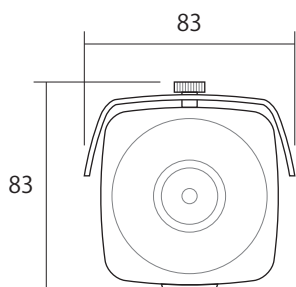

HDC-090

EX-SDI / HD-SDI 2.0MP 6in1 対応 屋外防滴 赤外線暗視カメラ

イメージセンサー	1/2.8" SONY Starvis Back illuminated CMOS Image sensor
スキャンシステム	プログレッシブスキャン
出力モード	AHD/TVI:5M@20fps/12.5fps, 4M@30fps, 2M@30fps, CVI:4M@30fps, 2M@30fps, EX-SDI:4M/2M@30fps/25fps, 2M@60fps/50fps, 2M30fps/25fps, 720P@60fps/50fps, 720P@30fps/25fps, HD-SDI:2M@30fps/25fps, 720P@30fps/25fps, CVBS
解像度	HD-SDI:1920x1080(1080P) / AHD他 5M(2592x1944) 4M(2560x1440), CVBS
最低照度	0.005 LUX / 0 LUX (IR ON時)F値1.2
レンズ	メガピクセル 2.8-12.0mm
S/N比	60dB
赤外線照射距離	約40M (LED 6球)
デイナイト	Auto/EXT/Color/BW
電子シャッター	1/30~1/30000 FLK
ビデオ出力	BNCX2 (HD-SDI / AHD他)
ホワイトバランス	あり
IR カットフィルター	あり
プライバシーマスク	あり(14箇所)
WDR	あり
SENCE-UP	あり
OSD	あり(底面)
DNR	OFF / LOW / MIDDLE / HIGH
逆光補正	HLC / BLC / OFF
曇り除去	ON / OFF
ゲインコントロール	20
最大伝送距離(SDI)	同軸ケーブル 5CFB:100m
保護等級	IP67
動体検知	あり(3箇所)
カメラタイトル	なし
デジタルズーム	なし
消費電流	—
動作可能温度	温度:-10℃~+50℃ / 湿度95%RH
外形寸法/重量	90(幅)X90(高)X210(奥)mm / 約680g