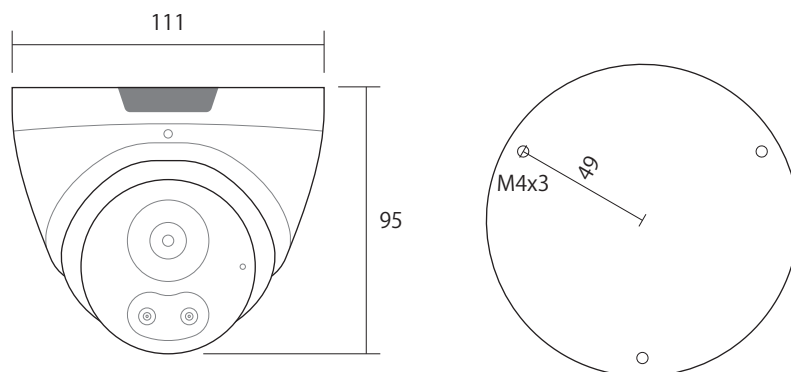

IPC-361CH

4.0MP POE 対応 24H カラー
フラッシュライト付
ネットワークドームカメラ

イメージセンサー	1/2.7インチCMOS
スキャンシステム	プログレッシブスキャン
解像度	2592X1520
最低照度	0.002Lux(OLux IR ON時)
レンズ	2.8mm F=1.6
S/N比	120dB
赤外線照射距離	30M
白色LED	30M
デイナイト	あり
電子シャッター	1/6-100,000
ビデオ出力	RJ45 10-100 BASE
ホワイトバランス	あり
IRカットフィルター	あり
プライバシーマスク	あり
WDR	あり WDR120dB
SENCE-UP	あり
OSD	あり
DNR	2D/3DNR
逆光補正	あり
曇り除去	ON/OFF
音声	マイク内蔵
ONVIF	ONVIF(ProfileS,G,T)
デジタルI/O	非搭載
ストリーミング	3ストリーム
プロトコル	-
セキュリティ	パスワード認証
Ai機能	クロスライン 侵入検知 エリア侵入 人数カウント他
保護等級	IP67
動体検知	あり
POE対応	あり
日本語メニュー	あり
消費電流	-
動作可能温度	-
外形寸法/重量	φ111X95(H)mm / 約430g