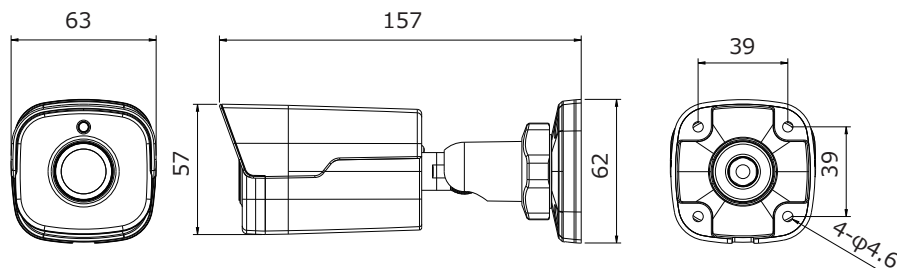

IPC-212S

2.0MP POE 対応 赤外線防滴ネットワークカメラ

イメージセンサー	1/2.7インチプログレッシブスキャンCMOS
スキャンシステム	プログレッシブスキャン
解像度	1920X1080(1080P)他
最低照度	0.005LUX (0LUX ※IR ON時)
レンズ	メガピクセル対応2.8mm固定レンズ
S/N比	60db
赤外線照射距離	40m
ダイナイト	IRカットフィルター駆動式
電子シャッター	1/6-100,000
ビデオ出力	RJ45 10-100BASE
ホワイトバランス	あり
IR カットフィルター	あり
プライバシーマスク	あり
WDR	あり D-WDR
SENCE-UP	あり
OSD	あり
DNR	2D/3DNR
逆光補正	あり
曇り除去	ON/OFF
音声	なし
ONVIF	あり Profile S, G/ API
デジタルI/O	-
ストリーミング	3 ストリーム
プロトコル	IPv4,IGMP, ICMP, ARP, TCP, UDP, DHCP, PPPoE, RTP, RTSP, RTCP, DNS, DDNS, NTP, FTP, UPnP, HTTP, HTTPS, SMTP, 802.1X, SNMP, SSL, TLS
セキュリティ	パスワード認証あり
推奨録画装置	NVR300 series
保護等級	IP67
動体検知	あり
POE対応	あり
日本語メニュー	あり
消費電流	6.4W
動作可能温度	-35℃~60℃ / 10%~90% (結露無きこと)
外形寸法/重量	63(W)×62(H)×157(D)mm / 約450g