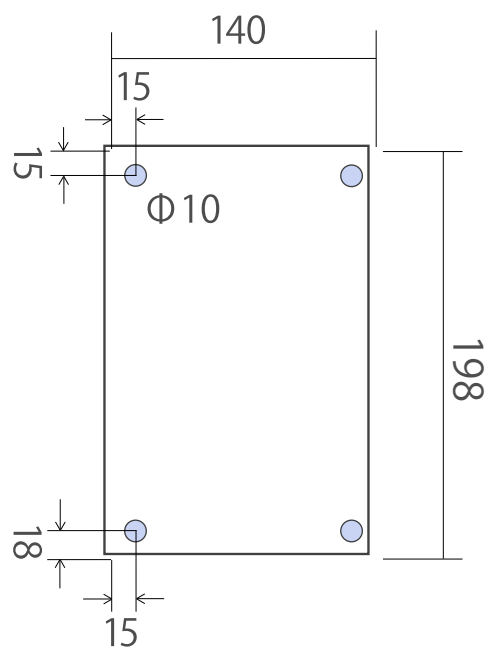

■ E120 POE 承認図

■ 側面図

■ ブラケット壁間部

ネクステージ 株式会社

DRAWING NO.		TITLE
ISSUED	SCALE	MODEL E120 POE
MATERIAL		
DESIGNED	CHECKED	APPROVED 2021.03.12