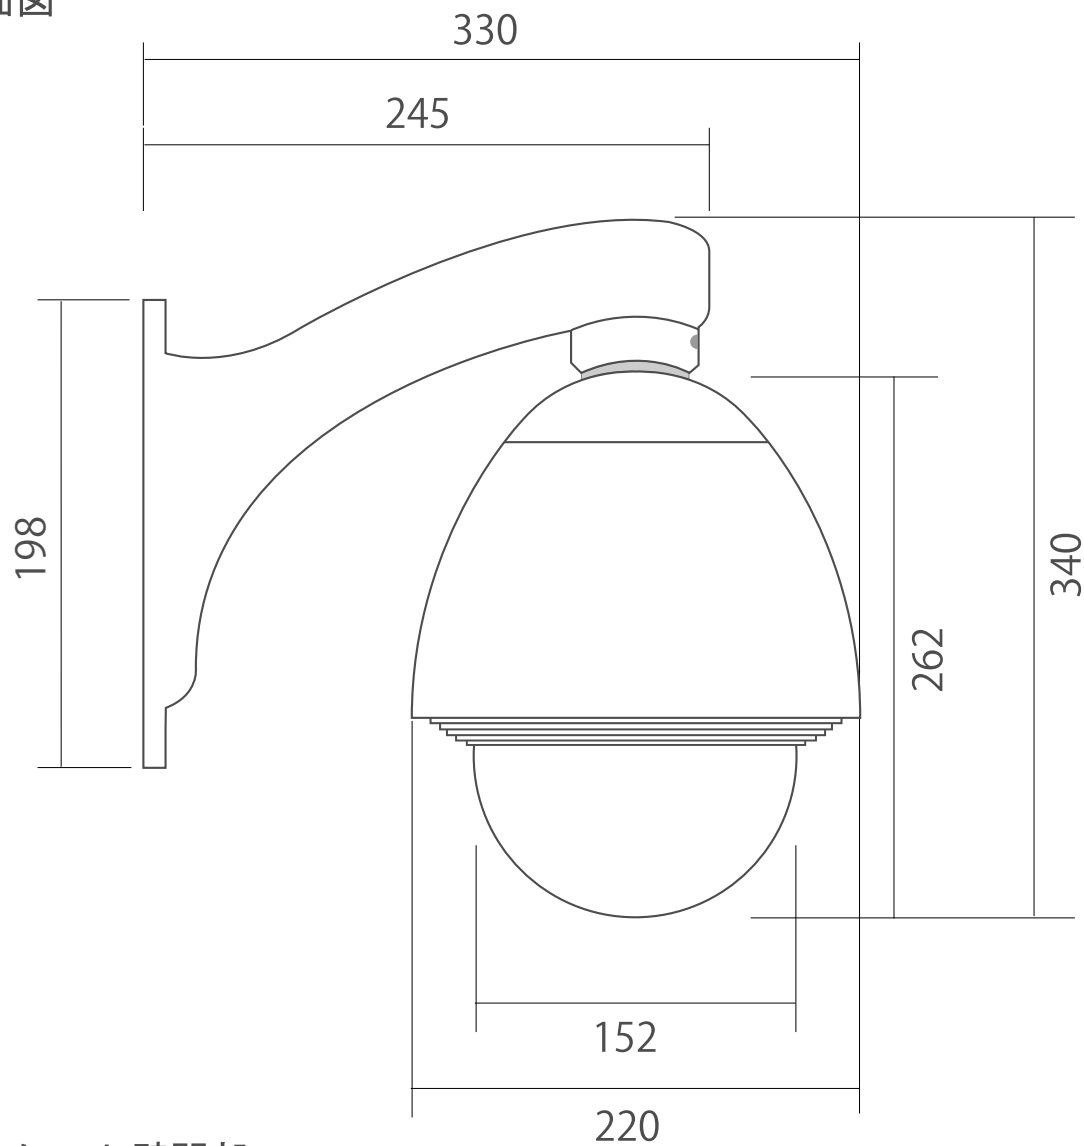

■ E120 POE 承認図

■ 側面図

■ ブラケット壁間部

ネクステージ 株式会社

DRAWING NO.		TITLE
ISSUED	SCALE	MODEL E120 POE
MATERIAL		
DESIGNED	CHECKED	APPROVED 2021.03.12