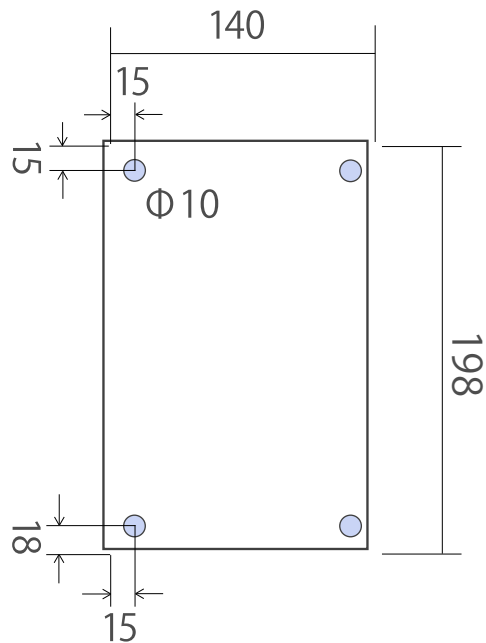

■ E120 承認図

■ 側面図

■ ブラケット壁間部

ネクステージ 株式会社

DRAWING NO.		TITLE	
ISSUED	SCALE	MODEL	E120
MATERIAL			
DESIGNED	CHECKED	APPROVED	2021.03.12