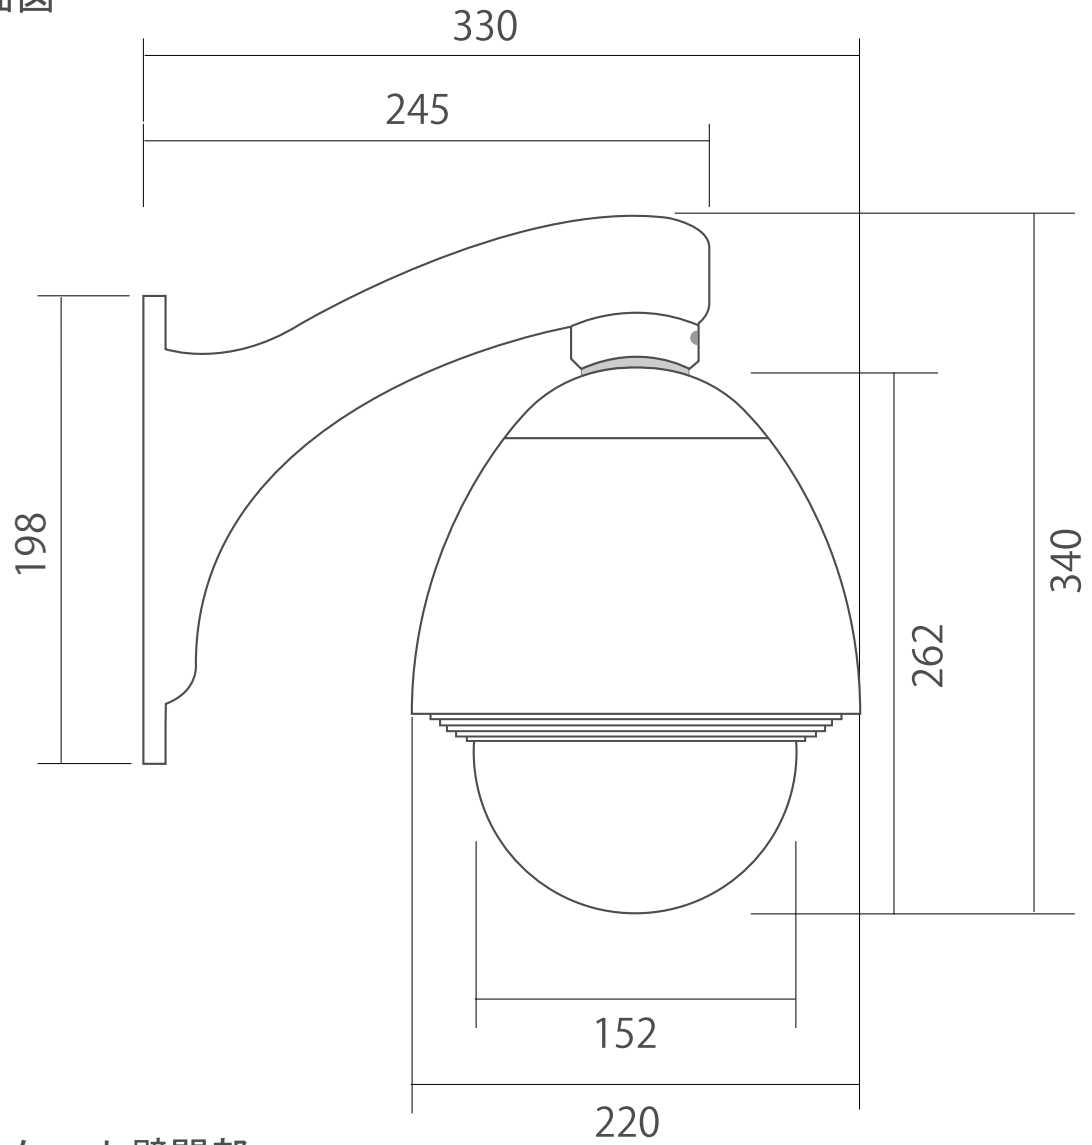

■ E120 承認図

■ 側面図

■ ブラケット壁間部

ネクステージ 株式会社

DRAWING NO.		TITLE	
ISSUED	SCALE	MODEL	E120
MATERIAL			
DESIGNED	CHECKED	APPROVED	2021.03.12