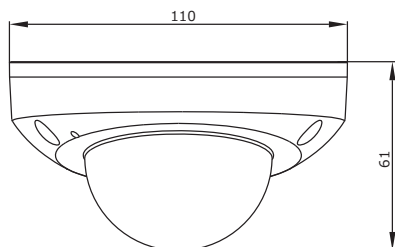

IPC-354

4.0MP POE 対応
音声マイク付 屋内ネットワークドームカメラ

| | |
|-------------|--|
| イメージセンサー | 1/3" インチプログレッシブスキャンCMOS |
| スキャンシステム | プログレッシブスキャン |
| 解像度 | 2560x1440, 1920x1080 他 |
| 最低照度 | 0.01LUX (0LUX ※IR ON時) |
| レンズ | メガピクセル対応2.8mm 固定レンズ |
| S/N比 | 60db |
| 赤外線照射距離 | 30m |
| ダイナイト | IRカットフィルター駆動式 |
| 電子シャッター | 1/5-100,000 |
| ビデオ出力 | RJ45 10-100BASE |
| ホワイトバランス | あり |
| IR カットフィルター | あり |
| プライバシーマスク | あり |
| WDR | あり D-WDR |
| SENCE-UP | あり |
| OSD | あり |
| DNR | 2D/3DNR |
| 逆光補正 | あり |
| 曇り除去 | ON/OFF |
| 音声 | マイク内蔵 G.711 |
| ONVIF | あり Profile S, G/ API |
| デジタルI/O | - |
| ストリーミング | 3 ストリーム |
| プロトコル | IPv4,IGMP, ICMP, ARP, TCP, UDP, DHCP, PPPoE, RTP, RTSP, RTCP, DNS, DDNS, NTP, FTP, UPnP, HTTP, HTTPS, SMTP, 802.1X, SNMP, SSL, TLS |
| セキュリティ | パスワード認証あり |
| 推奨録画装置 | NVR300 series |
| 動体検知 | あり |
| POE対応 | あり |
| 日本語メニュー | あり |
| 消費電力 | 5.5W |
| 動作可能温度 | -35℃~60℃ / 10%~95% (結露無きこと) |
| 外形寸法/重量 | φ110×61(H)mm / 約220g |