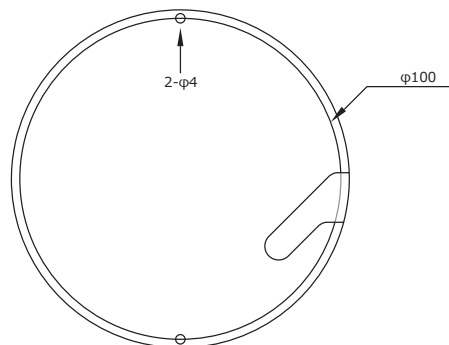

IPC-354

4.0MP POE 対応
音声マイク付 屋内ネットワークドームカメラ

| | |
|-------------|--|
| イメージセンサー | 1/3" インチプログレッシブスキャンCMOS |
| スキャンシステム | プログレッシブスキャン |
| 解像度 | 2560x1440, 1920x1080 他 |
| 最低照度 | 0.01LUX (0LUX ※IR ON時) |
| レンズ | メガピクセル対応2.8mm 固定レンズ |
| S/N比 | 60db |
| 赤外線照射距離 | 30m |
| ダイナイト | IRカットフィルター駆動式 |
| 電子シャッター | 1/5-100,000 |
| ビデオ出力 | RJ45 10-100BASE |
| ホワイトバランス | あり |
| IR カットフィルター | あり |
| プライバシーマスク | あり |
| WDR | あり D-WDR |
| SENCE-UP | あり |
| OSD | あり |
| DNR | 2D/3DNR |
| 逆光補正 | あり |
| 曇り除去 | ON/OFF |
| 音声 | マイク内蔵 G.711 |
| ONVIF | あり Profile S, G/ API |
| デジタルI/O | - |
| ストリーミング | 3 ストリーム |
| プロトコル | IPv4,IGMP, ICMP, ARP, TCP, UDP, DHCP, PPPoE, RTP, RTSP, RTCP, DNS, DDNS, NTP, FTP, UPnP, HTTP, HTTPS, SMTP, 802.1X, SNMP, SSL, TLS |
| セキュリティ | パスワード認証あり |
| 推奨録画装置 | NVR300 series |
| 動体検知 | あり |
| POE対応 | あり |
| 日本語メニュー | あり |
| 消費電力 | 5.5W |
| 動作可能温度 | -35℃~60℃ / 10%~95% (結露無きこと) |
| 外形寸法/重量 | φ110×61(H)mm / 約220g |