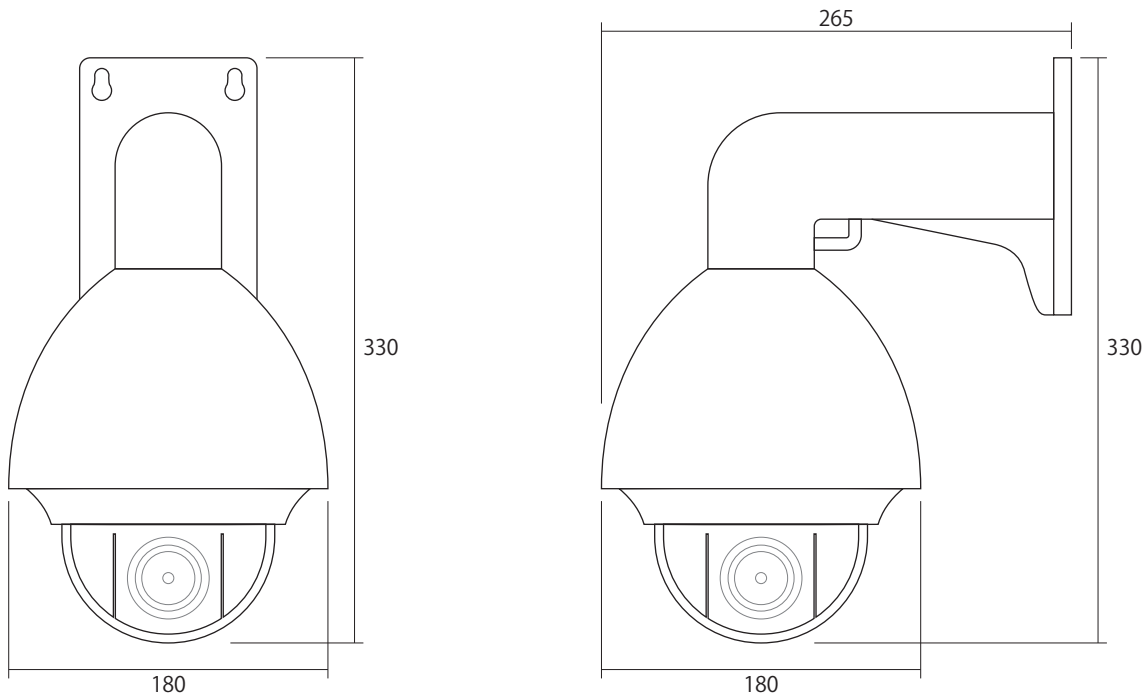

AHDC-P425M

光学 25 倍 AHD 2.0MP Dark Fighter 屋外防滴 PTZ カメラ

イメージセンサー	1/28" progressive scan CMOS SONY imx327
有効画素数	1080P (1920x1080)/CVBS960H
光学ズーム	25x光学ズーム
焦点距離	4.8mm ~ 120mm(F1.5 ~ F3.5)
ダイナイト	IR-CUT
最低照度	0.005LUX F 値1.6
オートフォーカス	Auto / Manual
S/N 比	120dB 以上
水平回転角度	360°エンドレス
ポーレート	2400, 4800, 9600Bps
水平回転速度	マニュアル: 0.1°-80°/s プリセット: 80°/s
プロトコル	PELCO-D, HIKVISION-C, UTC
垂直回転角度	-15°-90°
垂直回転速度	マニュアル: 0.1°-80°/s プリセット: 80°/s
プリセット数	256
グループツアー / ポイント	4 グループ / 最大16 ポイント
保護等級	IP66
消費電流	DC12V 280mA
動作可能温度 / 湿度	-30℃ ~ +65℃ / 90% or less (但し結露のないこと)
外形寸法 / 重量	180(幅)×330(高)×265(奥)mm / 約2.67kg
付属品	AC アダプタ