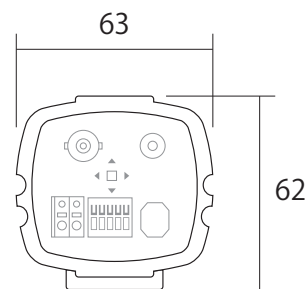

AHDC-458PT

POC ワンケーブル対応 AHD 2.0MP BOX カメラ

イメージセンサー	1/2.8" 2.4Mega Pixel Image sensor
スキャンシステム	プログレッシブスキャン
解像度	1920X1080(1080P) / CVBS
最低照度	0.015 LUX(カラー)
レンズ	レンズ別売
S/N 比	55dB以上 (AGC OFF)
赤外線照射距離	なし
デイナイト	Auto/EXT/Color/BW
電子シャッター	1/30 ~ 1/50000
ビデオ出力	BNCx1 (AHD) RCAx1※同時出力可能 但し、WDRと併用不可
UTC	あり ※レンズの駆動は行えません
ホワイトバランス	あり (オート / オート2 / ワンプッシュ / マニュアル)
IR カットフィルター	あり
プライバシーマスク	あり
WDR	あり
SENCE-UP	あり (x2, x4, x6, x8, x16, x32)
OSD	あり
DNR	3DNR (オフ / 低 / 中 / 高)
逆光補正	あり (オフ / ハイライト補正 / バックライト補正 / WDR)
曇り除去	ON / OFF
有効画素数	1984(H)×1105(V)Approx. 2.19M pixels
最大伝送距離	同軸ケーブル3C2V:300m / 5CFB:500m
保護等級	-
動体検知	あり
カメラタイトル	なし
POC方式	あり
消費電流	260mA(最大)
動作可能温度	温度: -10℃ ~ +50℃ 湿度 80%RH
外形寸法/重量	63(幅)X62(高)X122(奥)mm / 約250g