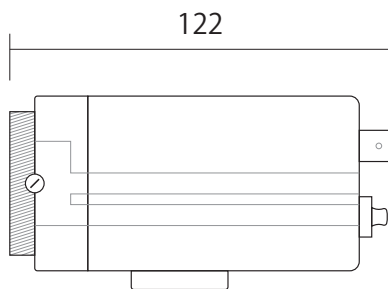

AHDC-458PT

POC ワンケーブル対応 AHD 2.0MP BOX カメラ

イメージセンサー	1/2.8" 2.4Mega Pixel Image sensor
スキャンシステム	プログレッシブスキャン
解像度	1920X1080(1080P) / CVBS
最低照度	0.015 LUX(カラー)
レンズ	レンズ別売
S/N 比	55dB以上 (AGC OFF)
赤外線照射距離	なし
デイナイト	Auto/EXT/Color/BW
電子シャッター	1/30 ~ 1/50000
ビデオ出力	BNCx1 (AHD) RCAx1※同時出力可能 但し、WDRと併用不可
UTC	あり ※レンズの駆動は行えません
ホワイトバランス	あり (オート / オート2 / ワンプッシュ / マニュアル)
IR カットフィルター	あり
プライバシーマスク	あり
WDR	あり
SENCE-UP	あり (x2, x4, x6, x8, x16, x32)
OSD	あり
DNR	3DNR (オフ / 低 / 中 / 高)
逆光補正	あり (オフ / ハイライト補正 / バックライト補正 / WDR)
曇り除去	ON / OFF
有効画素数	1984(H)×1105(V)Approx. 2.19M pixels
最大伝送距離	同軸ケーブル3C2V:300m / 5CFB:500m
保護等級	-
動体検知	あり
カメラタイトル	なし
POC方式	あり
消費電流	260mA(最大)
動作可能温度	温度: -10℃ ~ +50℃ 湿度 80%RH
外形寸法/重量	63(幅)X62(高)X122(奥)mm / 約250g