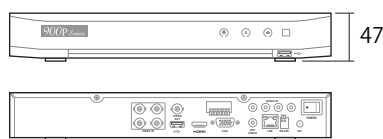

TVIR-940P / TVIR-980P

POC 内蔵 TVI 4K 対応 国内 DDNS ハイブリッド録画機

	4CH	8CH
録画形式	TVI / AHD	
映像圧縮方式	H.265PRO+ / H.265PRO / H.265 / H.264+ / H.264	
映像入力	4CH	8CH
映像出力	HDMI*1 VGA*1 BNC*1(スポットアウト)	
録画性能	8MPx5fps, 5MPx12fps, 4MPx15fps, 1080Px30fps	
解像度	1440P, 1080P, 720P	2160P, 1440P, 1080P, 720P
内蔵HDD 容量	2TB(最大6TB)	2TB(最大12TB)
搭載可能HDD 数	1 ベイ	2 ベイ
表示グリッド	全画面・4 分割・6 分割・8 分割・9 分割	
録画モード	ノーマル・モーション・アラーム・スケジュール	
検索モード	日時検索・カレンダー・イベント検索	
再生スピード	再生 / 逆再生・スロー倍速X2-16・一時停止・コマ送り / コマ戻シ	
バックアップ	USB メモリスティック	
USB 端子	前面X1 背面X1	前面X1 背面X1(USB3.0)
I/O	RS485 アラーム入力x4, アラーム出力x1	RS485 アラーム入力x8, アラーム出力x4
音声入力	4	
音声出力	1	
リモートクライアント	PC: ソフトウェア、ブラウザ・モバイル:iOS・Android	
DDNS	国内クラウド型DDNS(grandeye-ddns.jp)	
電源	48V	
最大消費電力	40W	60W
動作可能温度	5-40℃	
外形寸法	315*250*47	380*325*47
重量	約1.25kg(HDD 含まず)	約2.0kg(HDD 含まず)

※仕様および外観は改良のため、予告無く変更することがあります

TVIR-9160P

POC 内蔵 TVI 4K 対応 国内 DDNS ハイブリッド録画機

録画形式	16CH TVI / AHD
映像圧縮方式	H.265PRO+ / H.265PRO / H.265 / H.264+ / H.264
映像入力	16CH
映像出力	HDMI*1 VGA*1 BNC*1 (スポットアウト)
録画性能	8MPx5fps, 5MPx12fps, 4MPx15fps, 1080Px30fps
解像度	2160P, 1440P, 1080P, 720P
内蔵HDD 容量	2TB(最大12TB)
搭載可能HDD 数	2 ベイ
表示グリッド	全画面・4分割・6分割・8分割・9分割・16分割・25分割
録画モード	ノーマル・モーション・アラーム・スケジュール
検索モード	日時検索・カレンダー・イベント検索
再生スピード	再生 / 逆再生・スロー倍速X2-16・一時停止・コマ送り / コマ戻シ
バックアップ	USB メモリスティック
USB 端子	前面X1 背面X1 (USB3.0)
I/O	RS485 アラーム入力x4, アラーム出力x1
音声入力	4
音声出力	1
リモートクライアント	PC: ソフトウェア、ブラウザ・モバイル:IOS・Android
DDNS	国内クラウド型DDNS(grandeye-ddns.jp)
電源	100V
最大消費電力	140W
動作可能温度	5-40℃
外形寸法	380*325*47
重量	約3.8kg(HDD 含まず)