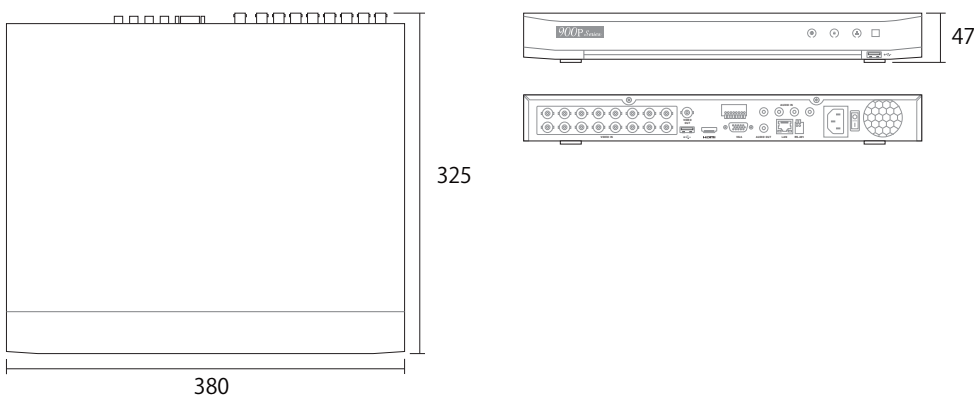

TVIR-940P / TVIR-980P

POC 内蔵 TVI 4K 対応 国内 DDNS ハイブリッド録画機

	4CH	8CH
録画形式	TVI / AHD	
映像圧縮方式	H.265PRO+ / H.265PRO / H.265 / H.264+ / H.264	
映像入力	4CH	8CH
映像出力	HDMI*1 VGA*1 BNC*1(スポットアウト)	
録画性能	8MPx5fps, 5MPx12fps, 4MPx15fps, 1080Px30fps	
解像度	1440P, 1080P, 720P	2160P, 1440P, 1080P, 720P
内蔵HDD 容量	2TB(最大6TB)	2TB(最大12TB)
搭載可能HDD 数	1 ベイ	2 ベイ
表示グリッド	全画面・4 分割・6 分割・8 分割・9 分割	
録画モード	ノーマル・モーション・アラーム・スケジュール	
検索モード	日時検索・カレンダー・イベント検索	
再生スピード	再生 / 逆再生・スロー倍速X2-16・一時停止・コマ送り / コマ戻シ	
バックアップ	USB メモリスティック	
USB 端子	前面X1 背面X1	前面X1 背面X1(USB3.0)
I/O	RS485 アラーム入力x4, アラーム出力x1	RS485 アラーム入力x8, アラーム出力x4
音声入力	4	
音声出力	1	
リモートクライアント	PC: ソフトウェア、ブラウザ・モバイル:iOS・Android	
DDNS	国内クラウド型DDNS(grandeye-ddns.jp)	
電源	48V	
最大消費電力	40W	60W
動作可能温度	5-40℃	
外形寸法	315*250*47	380*325*47
重量	約1.25kg(HDD 含まず)	約2.0kg(HDD 含まず)

※仕様および外観は改良のため、予告無く変更することがあります

TVIR-9160P

POC 内蔵 TVI 4K 対応 国内 DDNS ハイブリッド録画機

録画形式	16CH TVI / AHD
映像圧縮方式	H.265PRO+ / H.265PRO / H.265 / H.264+ / H.264
映像入力	16CH
映像出力	HDMI*1 VGA*1 BNC*1 (スポットアウト)
録画性能	8MPx5fps, 5MPx12fps, 4MPx15fps, 1080Px30fps
解像度	2160P, 1440P, 1080P, 720P
内蔵HDD 容量	2TB(最大12TB)
搭載可能HDD 数	2 ベイ
表示グリッド	全画面・4分割・6分割・8分割・9分割・16分割・25分割
録画モード	ノーマル・モーション・アラーム・スケジュール
検索モード	日時検索・カレンダー・イベント検索
再生スピード	再生 / 逆再生・スロー倍速X2-16・一時停止・コマ送り / コマ戻シ
バックアップ	USB メモリスティック
USB 端子	前面X1 背面X1 (USB3.0)
I/O	RS485 アラーム入力x4, アラーム出力x1
音声入力	4
音声出力	1
リモートクライアント	PC: ソフトウェア、ブラウザ・モバイル:IOS・Android
DDNS	国内クラウド型DDNS(grandeye-ddns.jp)
電源	100V
最大消費電力	140W
動作可能温度	5-40℃
外形寸法	380*325*47
重量	約3.8kg(HDD 含まず)