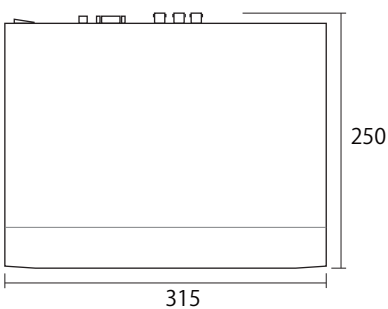

TVIR-940P / TVIR-980P

POC 内蔵 TVI 4K 対応 国内 DDNS ハイブリッド録画機

	4CH	8CH
録画形式	TVI / AHD	
映像圧縮方式	H.265PRO+ / H.265PRO / H.265 / H.264+ / H.264	
映像入力	4CH	8CH
映像出力	HDMI*1 VGA*1 BNC*1(スポットアウト)	
録画性能	8MPx5fps, 5MPx12fps, 4MPx15fps, 1080Px30fps	
解像度	1440P, 1080P, 720P	2160P, 1440P, 1080P, 720P
内蔵HDD 容量	2TB(最大6TB)	2TB(最大12TB)
搭載可能HDD 数	1 ベイ	2 ベイ
表示グリッド	全画面・4 分割・6 分割・8 分割・9 分割	
録画モード	ノーマル・モーション・アラーム・スケジュール	
検索モード	日時検索・カレンダー・イベント検索	
再生スピード	再生 / 逆再生・スロー倍速X2-16・一時停止・コマ送り / コマ戻シ	
バックアップ	USB メモリスティック	
USB 端子	前面X1 背面X1	前面X1 背面X1(USB3.0)
I/O	RS485 アラーム入力x4, アラーム出力x1	RS485 アラーム入力x8, アラーム出力x4
音声入力	4	
音声出力	1	
リモートクライアント	PC: ソフトウェア、ブラウザ・モバイル:iOS・Android	
DDNS	国内クラウド型DDNS(grandeye-ddns.jp)	
電源	48V	
最大消費電力	40W	60W
動作可能温度	5-40℃	
外形寸法	315*250*47	380*325*47
重量	約1.25kg(HDD 含まず)	約2.0kg(HDD 含まず)