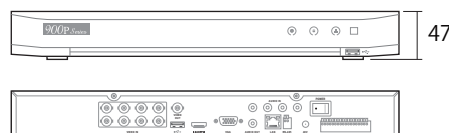

TVIR-940P / TVIR-980P

POC 内蔵 TVI 4K 対応 国内 DDNS ハイブリッド録画機

	4CH	8CH
録画形式	TVI / AHD	
映像圧縮方式	H.265PRO+ / H.265PRO / H.265 / H.264+ / H.264	
映像入力	4CH	8CH
映像出力	HDMI*1 VGA*1 BNC*1(スポットアウト)	
録画性能	8MPx5fps, 5MPx12fps, 4MPx15fps, 1080Px30fps	
解像度	1440P, 1080P, 720P	2160P, 1440P, 1080P, 720P
内蔵HDD 容量	2TB(最大6TB)	2TB(最大12TB)
搭載可能HDD 数	1 ベイ	2 ベイ
表示グリッド	全画面・4 分割・6 分割・8 分割・9 分割	
録画モード	ノーマル・モーション・アラーム・スケジュール	
検索モード	日時検索・カレンダー・イベント検索	
再生スピード	再生 / 逆再生・スロー倍速X2-16・一時停止・コマ送り / コマ戻シ	
バックアップ	USB メモリスティック	
USB 端子	前面X1 背面X1	前面X1 背面X1(USB3.0)
I/O	RS485 アラーム入力x4, アラーム出力x1	RS485 アラーム入力x8, アラーム出力x4
音声入力	4	
音声出力	1	
リモートクライアント	PC: ソフトウェア、ブラウザ・モバイル:iOS・Android	
DDNS	国内クラウド型DDNS(grandeye-ddns.jp)	
電源	48V	
最大消費電力	40W	60W
動作可能温度	5-40℃	
外形寸法	315*250*47	380*325*47
重量	約1.25kg(HDD 含まず)	約2.0kg(HDD 含まず)

※仕様および外観は改良のため、予告無く変更することがあります

TVIR-9160P

POC 内蔵 TVI 4K 対応 国内 DDNS ハイブリッド録画機

録画形式	16CH TVI / AHD
映像圧縮方式	H.265PRO+ / H.265PRO / H.265 / H.264+ / H.264
映像入力	16CH
映像出力	HDMI*1 VGA*1 BNC*1 (スポットアウト)
録画性能	8MPx5fps, 5MPx12fps, 4MPx15fps, 1080Px30fps
解像度	2160P, 1440P, 1080P, 720P
内蔵HDD 容量	2TB(最大12TB)
搭載可能HDD 数	2 ベイ
表示グリッド	全画面・4分割・6分割・8分割・9分割・16分割・25分割
録画モード	ノーマル・モーション・アラーム・スケジュール
検索モード	日時検索・カレンダー・イベント検索
再生スピード	再生 / 逆再生・スロー倍速X2-16・一時停止・コマ送り / コマ戻シ
バックアップ	USB メモリスティック
USB 端子	前面X1 背面X1 (USB3.0)
I/O	RS485 アラーム入力x4, アラーム出力x1
音声入力	4
音声出力	1
リモートクライアント	PC: ソフトウェア、ブラウザ・モバイル:IOS・Android
DDNS	国内クラウド型DDNS(grandeye-ddns.jp)
電源	100V
最大消費電力	140W
動作可能温度	5-40℃
外形寸法	380*325*47
重量	約3.8kg(HDD 含まず)