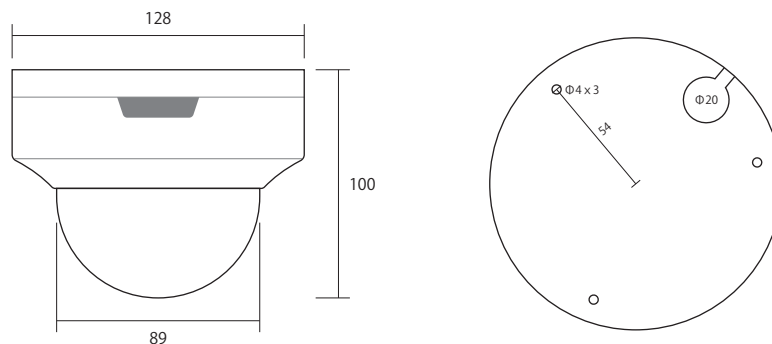

## IPC-353EVST

2.0MP POE 対応 赤外線防滴  
電動バリフォーカル スーパースターライト  
スタンダード ドームカメラ

イメージセンサー	1/2.7インチ 2.0メガピクセル プログレッシブスキャン CMOS
スキャンシステム	プログレッシブスキャン
解像度	1920X1080(2MP)
最低照度	0.0005LUX (OLUX ※IR ON 時)
レンズ	メガピクセル対応2.8-12mm AF
S/N比	50db超
赤外線照射距離	40m
ダイナイト	IR カットフィルター駆動式
電子シャッター	1~1/100,000秒
ビデオ出力	RJ45 10-100BASE
ホワイトバランス	あり
IR カットフィルター	あり
プライバシーマスク	あり
WDR	なし
SENCE-UP	あり
OSD	あり
DNR	2D/3DNR
逆光補正	あり
曇り除去	ON/OFF
音声	マイク内蔵
ONVIF	あり Profile S, G/ API
デジタルI/O	1ch/1ch
ストリーミング	2ストリーム
プロトコル	IPv4,IGMP, ICMP, ARP, TCP, UDP, DHCP, PPPoE, RTP, RTSP, RTCP, DNS DDNS, NTP, FTP, UPnP, HTTP, HTTPS, SMTP, 802.1X, SNMP, QoS
セキュリティ	パスワード認証あり
推奨録画装置	NVR500series
保護等級	IP67
動体検知	あり
POE対応	あり
日本語メニュー	あり
消費電力	7.5W
動作可能温度	-30℃~60℃ / 95%以下 (結露無きこと)
外形寸法/重量	φ128×100(H)mm / 約660g