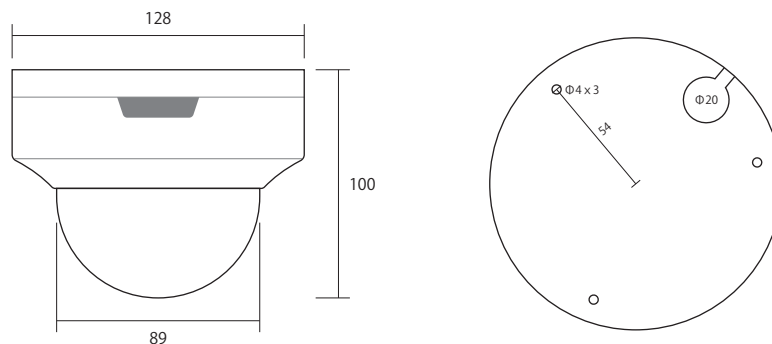

IIPC-353EV4ST

4.0MP POE 対応
赤外線防滴 電動バリフォーカル
スタンダードドームカメラ

イメージセンサー	1/3インチ 4.0メガピクセル プログレッシブスキャンCMOS
スキャンシステム	プログレッシブスキャン
解像度	2688X1520(4MP)/1080P 他
最低照度	0.003LUX (OLUX ※IR ON 時)
レンズ	メガピクセル対応2.8-12mm AF
S/N比	56db超
赤外線照射距離	40m
ダイナイト	IR カットフィルター駆動式
電子シャッター	1~1/100,000秒
ビデオ出力	RJ45 10-100BASE
ホワイトバランス	あり
IR カットフィルター	あり
プライバシーマスク	あり
WDR	あり WDR120dB
SENCE-UP	あり
OSD	あり
DNR	2D/3DNR
逆光補正	あり
曇り除去	ON/OFF
音声	マイク内蔵
ONVIF	あり Profile S, G/ API
デジタルI/O	なし
ストリーミング	3ストリーム
プロトコル	IPv4,IGMP, ICMP, ARP, TCP, UDP, DHCP, PPPoE, RTP, RTSP, RTCP, DNS DDNS, NTP, FTP, UPnP, HTTP, HTTPS, SMTP, 802.1X, SNMP, QoS
セキュリティ	パスワード認証あり
推奨録画装置	NVR500series
保護等級	IP67
動体検知	あり
POE対応	あり
日本語メニュー	あり
消費電流	7.0W
動作可能温度	-30℃~60℃ / 95%以下 (結露無きこと)
外形寸法/重量	φ128×100(H)mm / 約650g