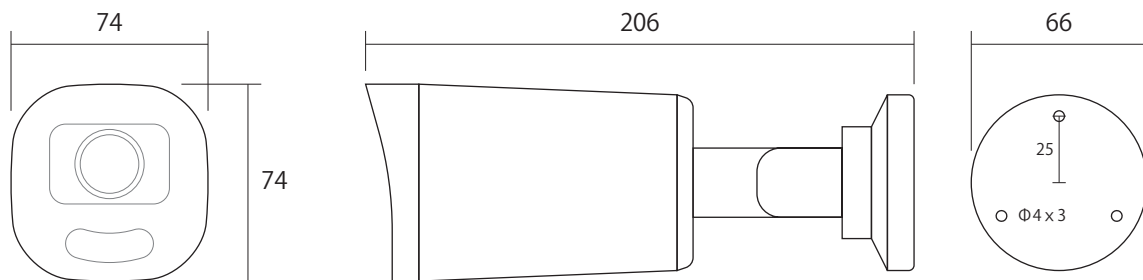

IPC-232EV4ST

4.0MP POE 対応
赤外線防滴 電動バリフォーカル
スタンダードカメラ

イメージセンサー	1/3インチ 4.0メガピクセル プログレッシブスキャンCMOS
スキャンシステム	プログレッシブスキャン
解像度	2688X1520(4MP)/1080P他
最低照度	0.03LUX (0LUX ※IR ON時)
レンズ	メガピクセル対応2.8-12mm AF
S/N比	56db超
赤外線照射距離	50m
デイナイト	IRカットフィルター駆動式
電子シャッター	1~1/100,000秒
ビデオ出力	RJ45 10-100BASE
ホワイトバランス	あり
IR カットフィルター	あり
プライバシーマスク	あり
WDR	あり WDR120dB
SENCE-UP	あり
OSD	あり
DNR	2D/3DNR
逆光補正	あり
曇り除去	ON/OFF
音声	マイク内蔵
ONVIF	あり Profile S, G/ API
デジタルI/O	なし
ストリーミング	3 ストリーム
プロトコル	IPv4,IGMP, ICMP, ARP, TCP, UDP, DHCP, PPPoE, RTP, RTSP, RTCP, DNS, DDNS, NTP, FTP, UPnP, HTTP, HTTPS, SMTP, 802.1X, SNMP, QoS
セキュリティ	パスワード認証あり
推奨録画装置	NVR500series
保護等級	IP67
動体検知	あり
POE対応	あり
日本語メニュー	あり
消費電流	8.5W
動作可能温度	-30℃~60℃ / 95%以下 (結露無きこと)
外形寸法/重量	74(W)×74(H)×206(D)mm / 約550g