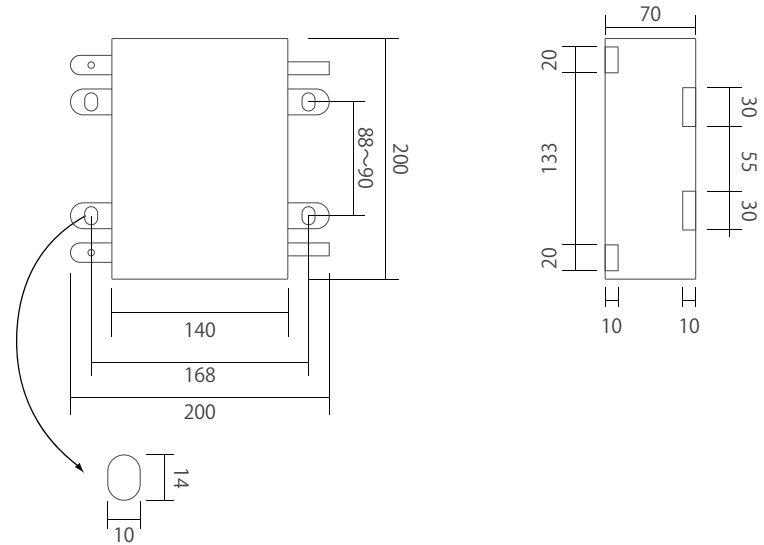

■ 側面図

■ 電源BOX部

仕様		MODEL	E120C-POE
材質	-	品名	屋外防滴防塵・ファンヒーター付 天井吊下型 ドームハウジング POE 電力分岐/12V出力可能
		外形寸法	幅220mm×高555mm
		重量	約5100g
作成日 2017 年 01 月 10 日			