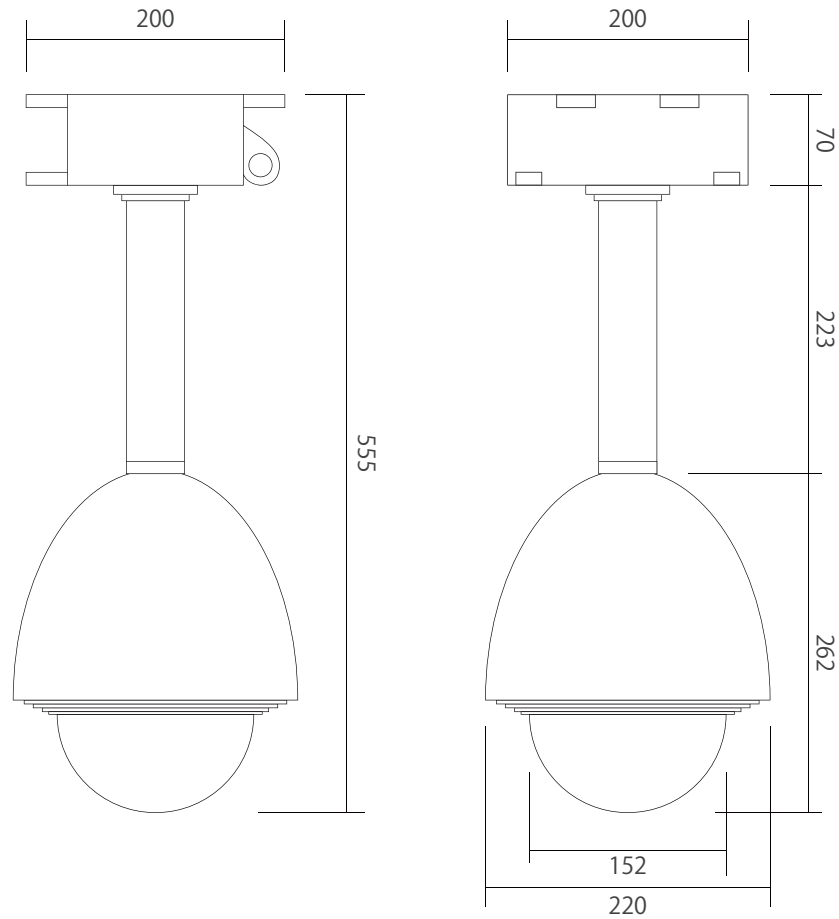

■ 側面図

■ 電源BOX部

仕様		MODEL	E120C-POE
材質	-	品名	屋外防滴防塵・ファンヒーター付 天井吊下型 ドームハウジング POE 電力分岐/12V出力可能
		外形寸法	幅220mm×高555mm
		重量	約5100g
作成日 2017 年 01 月 10 日			